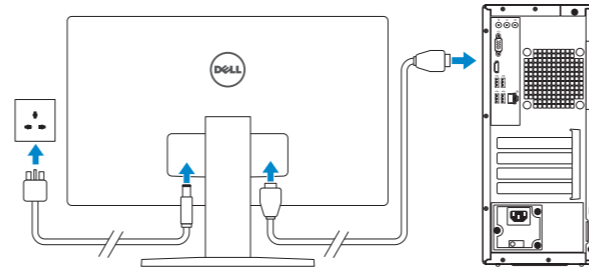

Vostro 3660/3669

Quick Start Guide

Guide d'information rapide
Guia de iniciação rápida
Hızlı Başlangıç Kılavuzu
دليل البدء السريع

1 Connect the keyboard and mouse

Connecter le clavier et la souris
Ligar o teclado e o rato
Klavye ve farenin bağlanması
قم بتوصيل لوحة المفاتيح والماوس

2 Connect the network cable — optional

Connecter le câble réseau (facultatif)
Ligar o cabo de rede — opcional
Ağ kablosunu takın — isteğe bağlı
قم بتوصيل كبل الشبكة — اختياري

3 Connect the display

Connecter l'écran
Ligar o monitor
Ekranı bağlayın
توصيل الشاشة